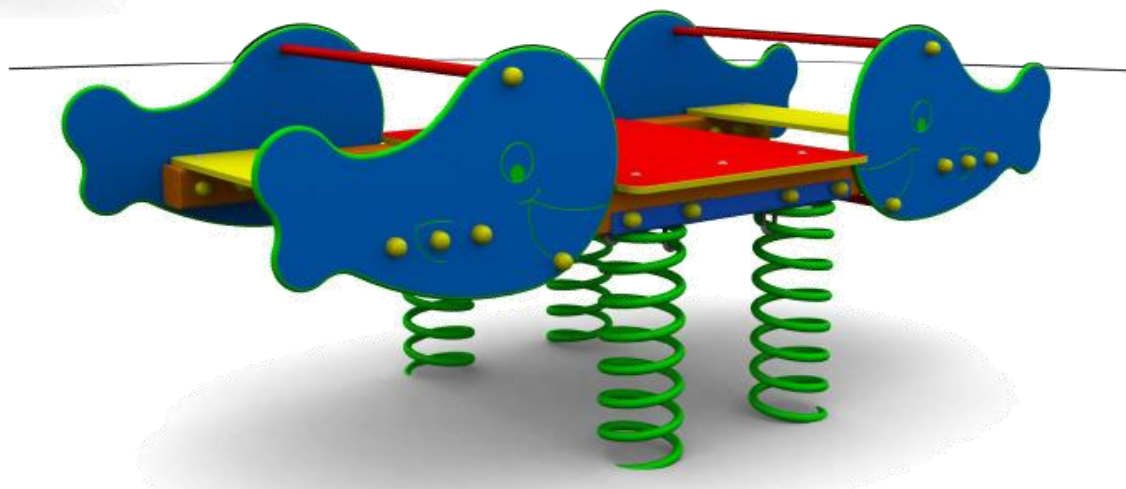

Cel i założenia projektu

- Przygotowanie nowoczesnego i atrakcyjnego placu zabaw dla dzieci wraz z miejscami odpoczynku dla opiekunów.
- Rewitalizacja otoczenia szkoły.

Stan istniejący

Kraina Radości

wyposażenie

KIWAKI

Kraina Radości

wyposażanie

huśtawka bocianie gniazdo

TOYOTA

Zielona Fabryka
w Zielonym Mieście

Fundacja Edukacji Europejskiej

Kraina Radości

wyposażanie

kładka na sprężynie

Kraina Radości

wyposażenie

piramida linowa

Kraina Radości

Dziękuję za uwagę

TOYOTA