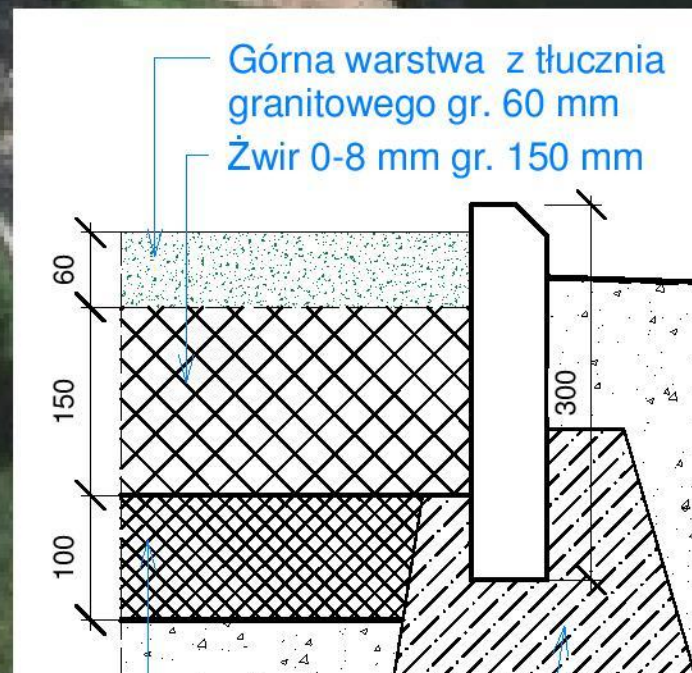

# WTO jest właścicielem

- terenu przy ul. Malczewskiego 22 o powierzchni 5286 m<sup>2</sup>
- Budynku dwukondygnacyjnego o powierzchni 900 m<sup>2</sup>

# GRY W BULE - UL. MALCZEWSKIEGO W WAŁBRZYCHU

Conceptual Engineering

- A - BOISKO DO GRY W BULE
- B - BOISKO DO GRY W SIATKÓWKĘ
- C - ŚCIEŻKA ŻWIROWA
- D - ŁAWKI PARKOWE