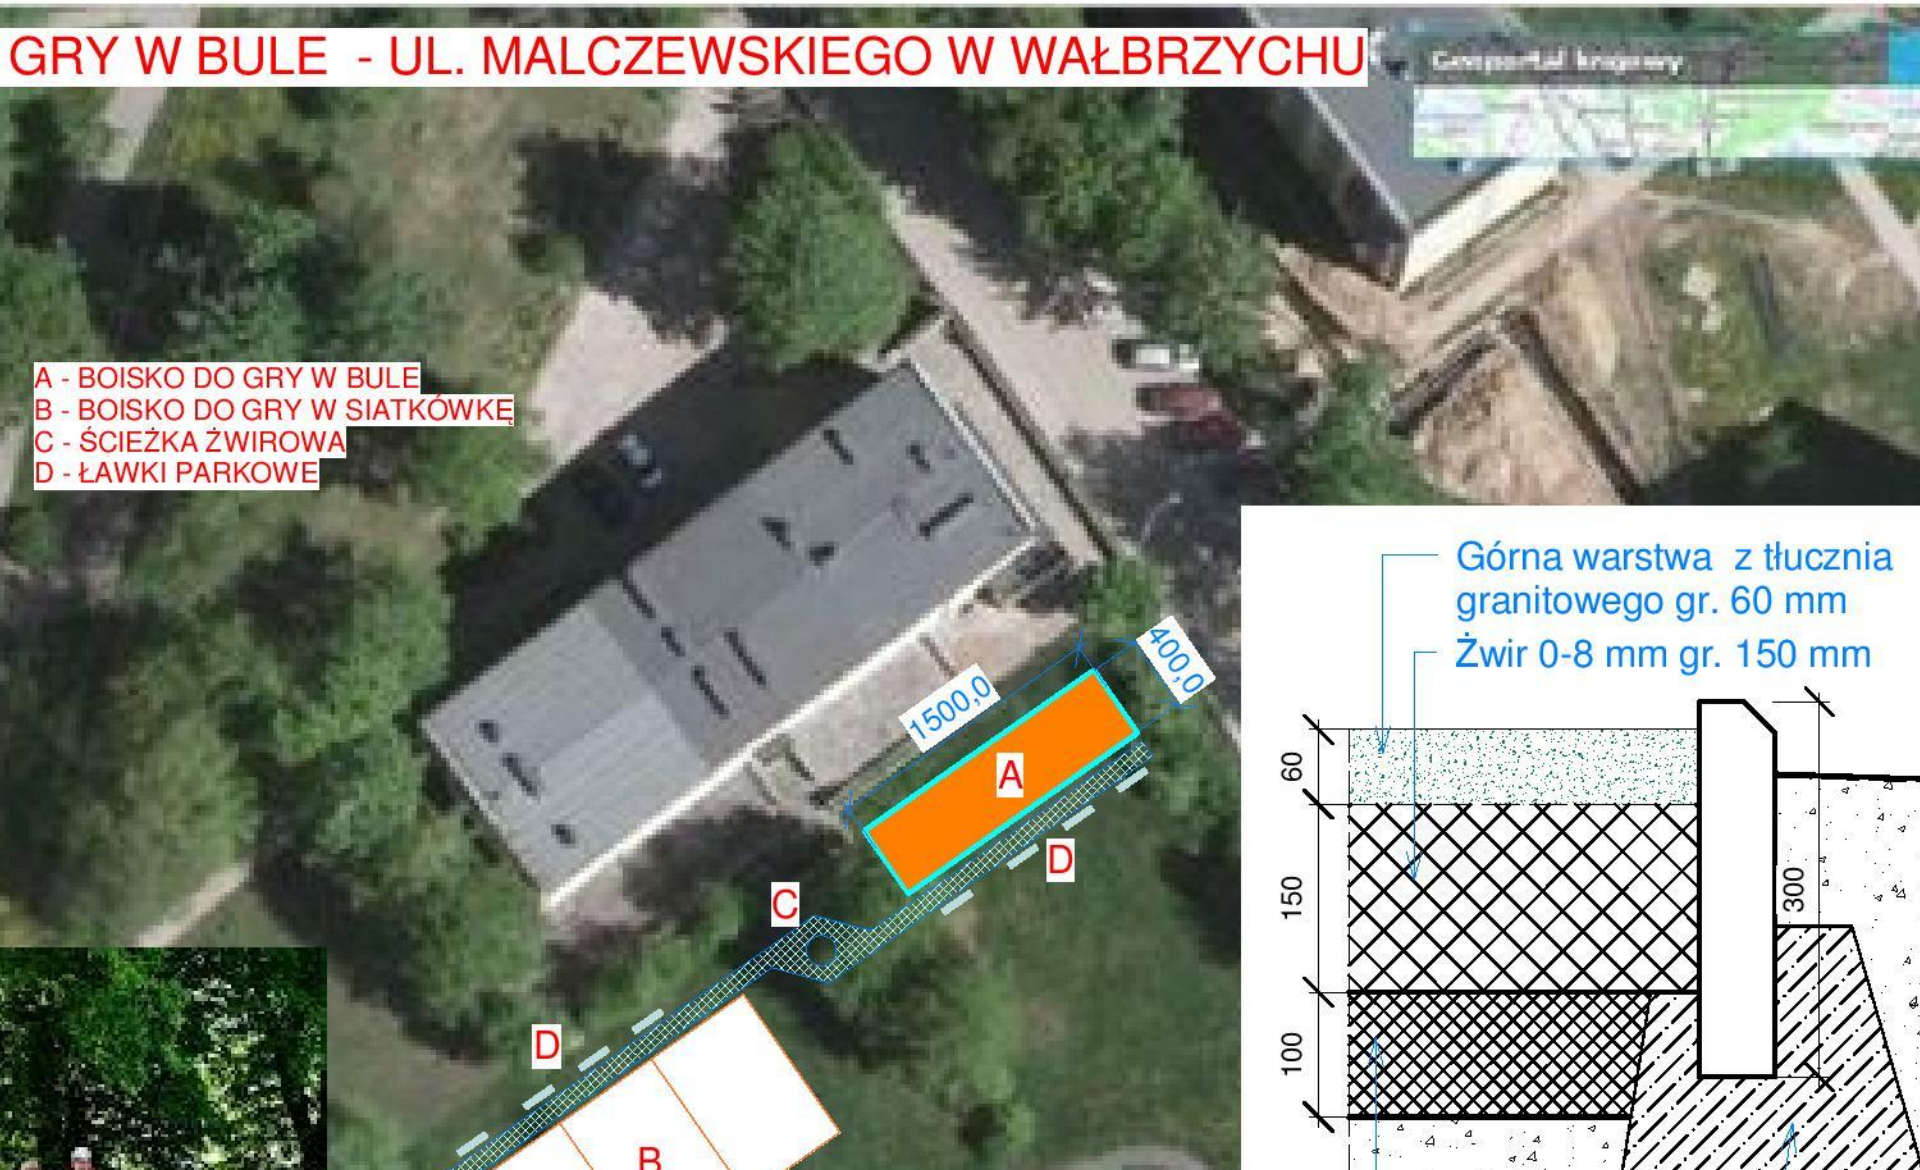

# WTO jest właścicielem

- terenu przy ul. Malczewskiego 22 o powierzchni 5286 m<sup>2</sup>
- Budynku dwukondygnacyjnego o powierzchni 900 m<sup>2</sup>

# GRY W BULE - UL. MALCZEWSKIEGO W WAŁBRZYCHU

Conceptual Engineering

- A - BOISKO DO GRY W BULE
- B - BOISKO DO GRY W SIATKÓWKĘ
- C - ŚCIEŻKA ŻWIROWA
- D - ŁAWKI PARKOWE