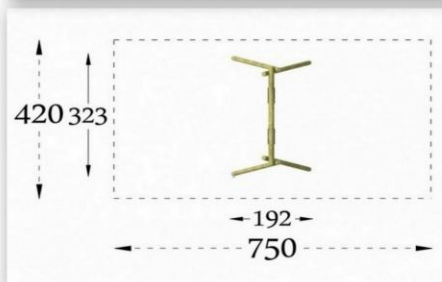

“Małpi gaj”

RZUT

POŁA STREFY BEZPIECZEŃSTWA

PRZYGOTOWAŁY: STUDENTKI II ROKU ARCHITEKTURY KRAJOBRAZU
PWSZ W WAŁBRZYCHU: - OLIWIA SINIECKA
- KATARZYNA MIŁEK

Dziękuję za uwagę

Fundacja Edukacji Europejskiej