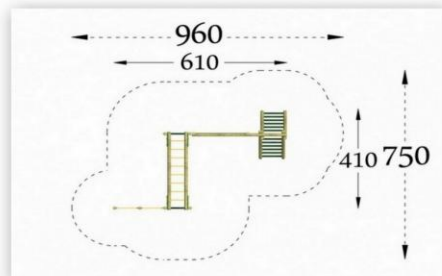

“Małpi gaj”

RZUT

POŁA STREFY BEZPIECZEŃSTWA

PRZYGOTOWAŁY: STUDENTKI II ROKU ARCHITEKTURY KRAJOBRAZU
PWSZ W WAŁBRZYCHU: - OLIWIA SINIECKA
- KATARZYNA MIŁEK

Dziękuję za uwagę

Fundacja Edukacji Europejskiej