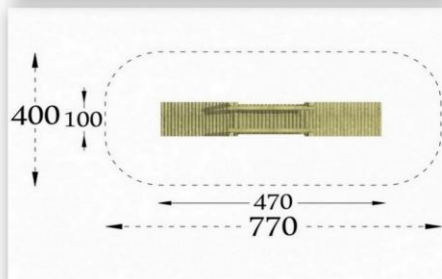

“Małpi gaj”

RZUT

POŁA STREFY BEZPIECZEŃSTWA

PRZYGOTOWAŁY: STUDENTKI II ROKU ARCHITEKTURY KRAJOBRAZU
PWSZ W WAŁBRZYCHU: - OLIWIA SINIECKA
- KATARZYNA MIŁEK

Dziękuję za uwagę

Fundacja Edukacji Europejskiej